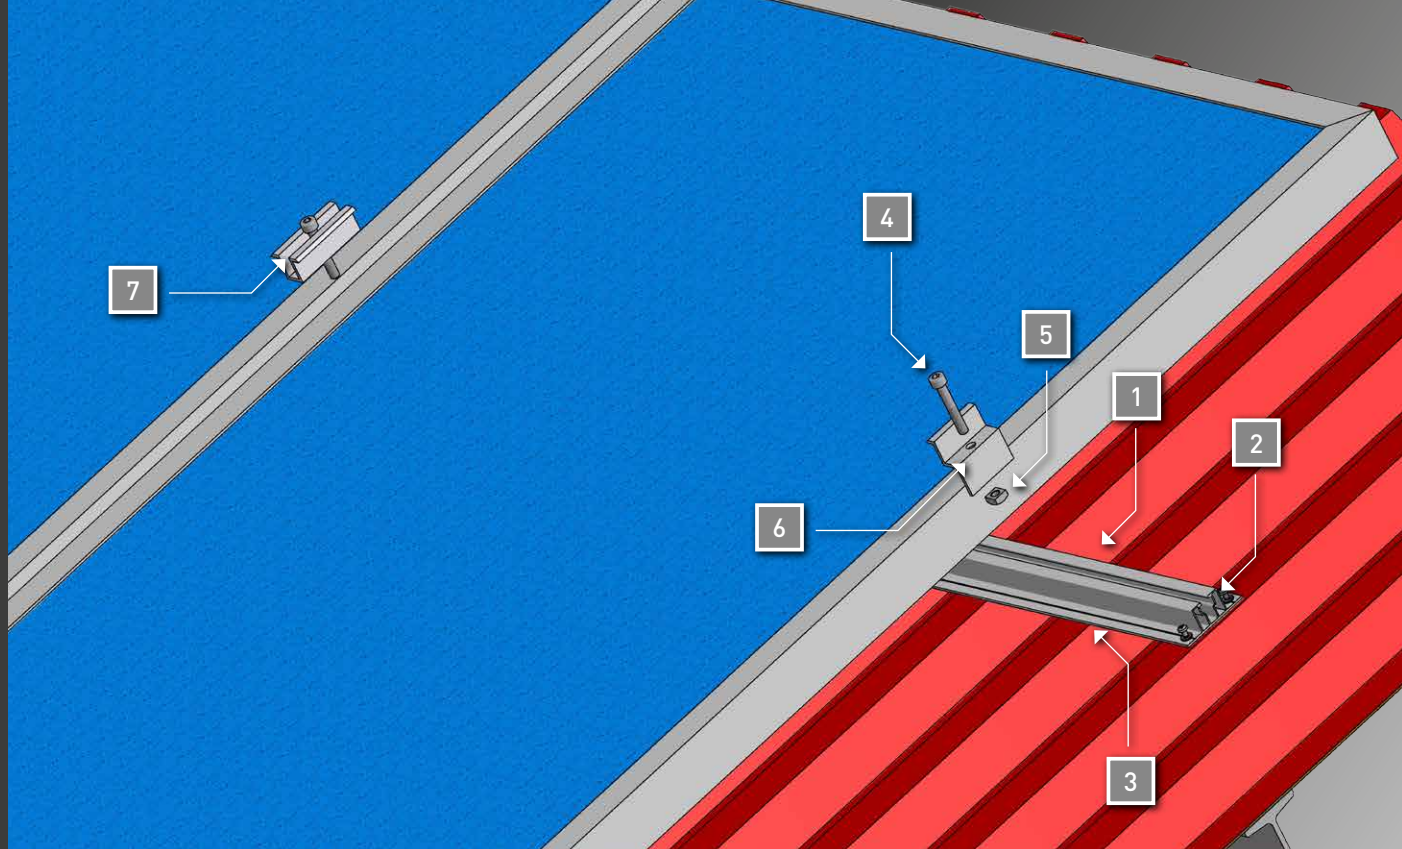

www.krajiczech.cz

Plechová trapézová střecha

1	HNP5		
2	TEX	3	EPDM PÁSKA
4	SI	5	MC (Profil HNP1)
6	HKU	7	HKUE
7	HSU		HSUE