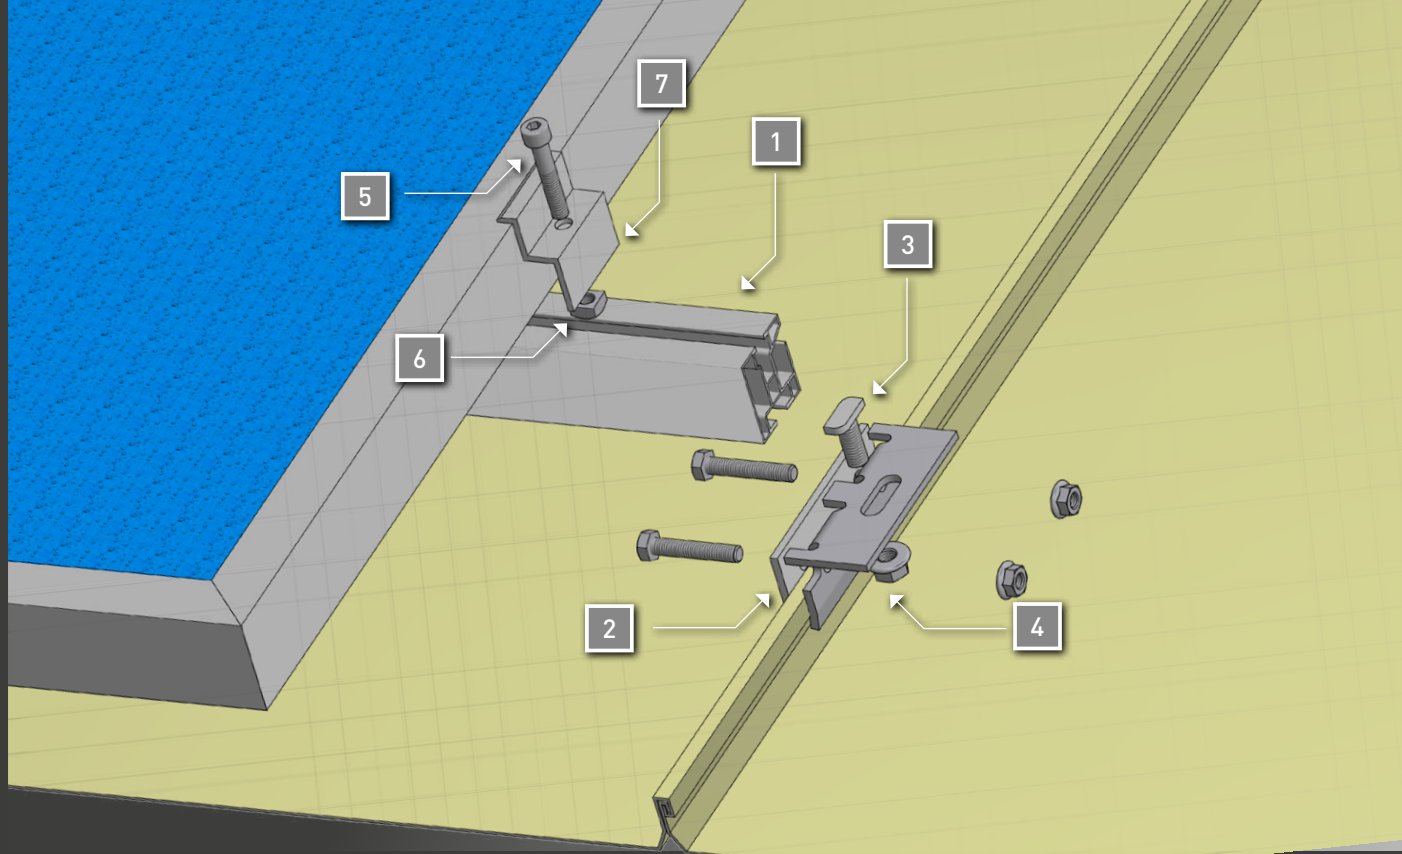

Plechová, eternitová, břidlicová krytina ocelové trámy

www.krajiczech.cz

Vlnitá plechová krytina

PROPOJENÍ PROFILŮ

www.krajiczech.cz

Falcovaná krytina

www.krajiczech.cz

Eternitové, vlnité krytiny

www.krajiczech.cz

Samozátěžová konstrukce 10°,
orientace východ-západ

www.krajiczech.cz

Samozátěžová konstrukce 15°,
orientace jih

www.krajiczech.cz

Ploché střechy

PROPOJENÍ PROFILŮ

www.krajiczech.cz