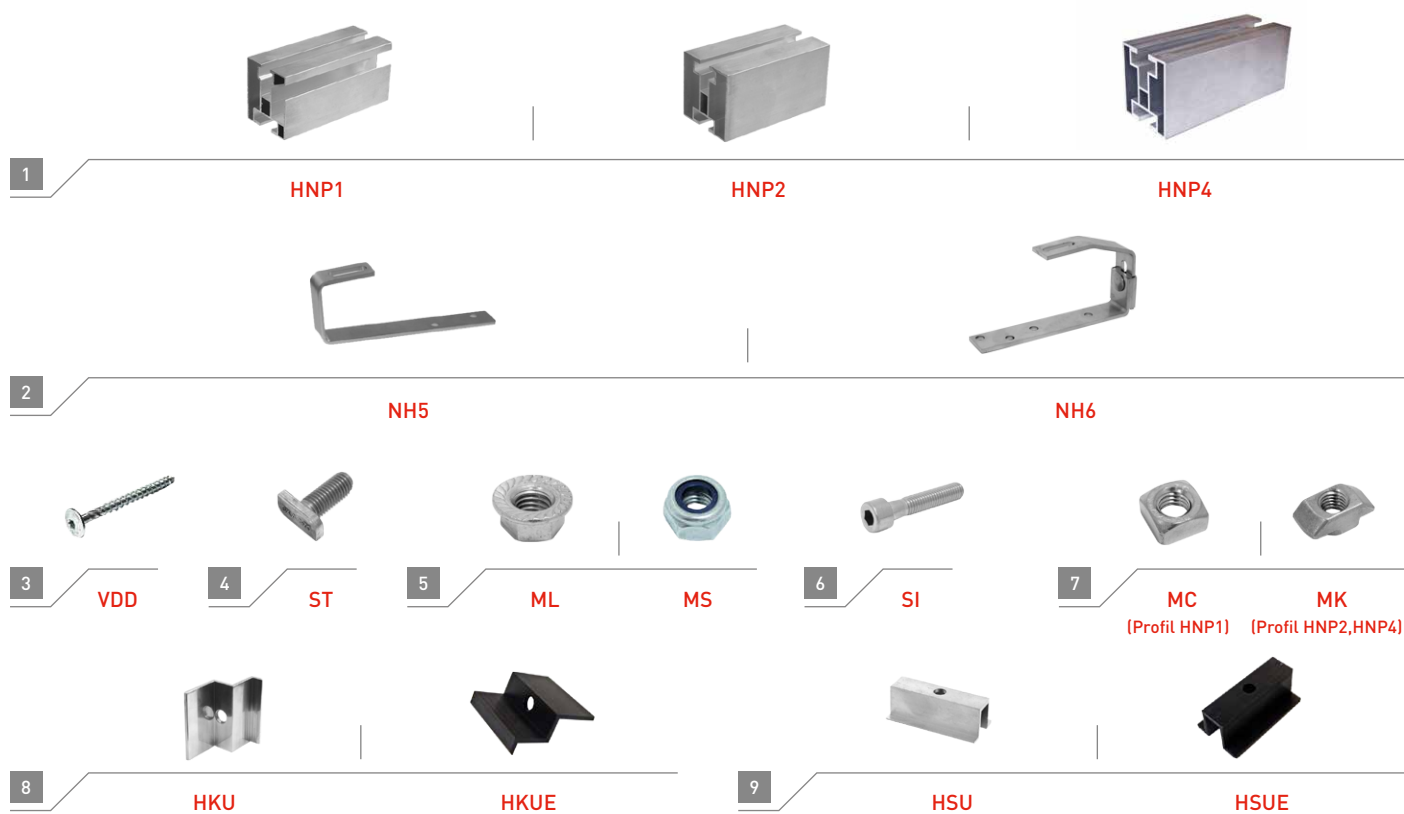

www.krajiczech.cz

Vlnitá plechová krytina

PROPOJENÍ PROFILŮ