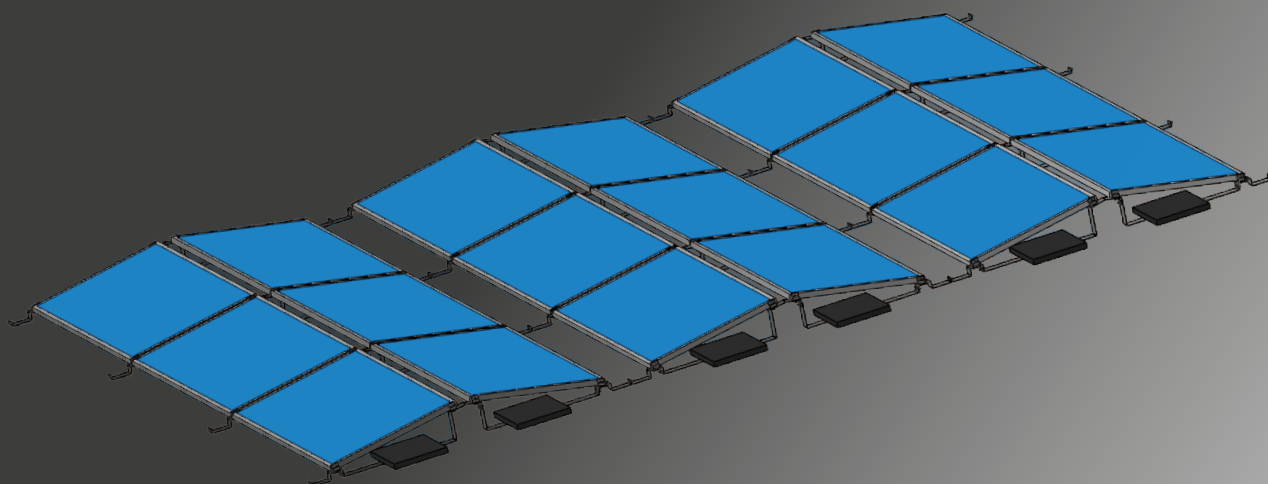

PROPOJENÍ PROFILŮ

www.krajiczech.cz

Plechová trapézová střecha

1	 <p>HNP5</p>		
2	 <p>TEX</p>	3	 <p>EPDM PÁSKA</p>
4	 <p>SI</p>	5	 <p>MC (Profil HNP1)</p>
6	 <p>HKU</p>	7	 <p>HKUE</p>
7	 <p>HSU</p>		 <p>HSUE</p>

www.krajiczech.cz

Samozátěžová konstrukce 10°,
orientace východ-západ

www.krajiczech.cz

Samozátěžová konstrukce 15°,
orientace jih

www.krajiczech.cz

Ploché střechy

PROPOJENÍ PROFILŮ

www.krajiczech.cz