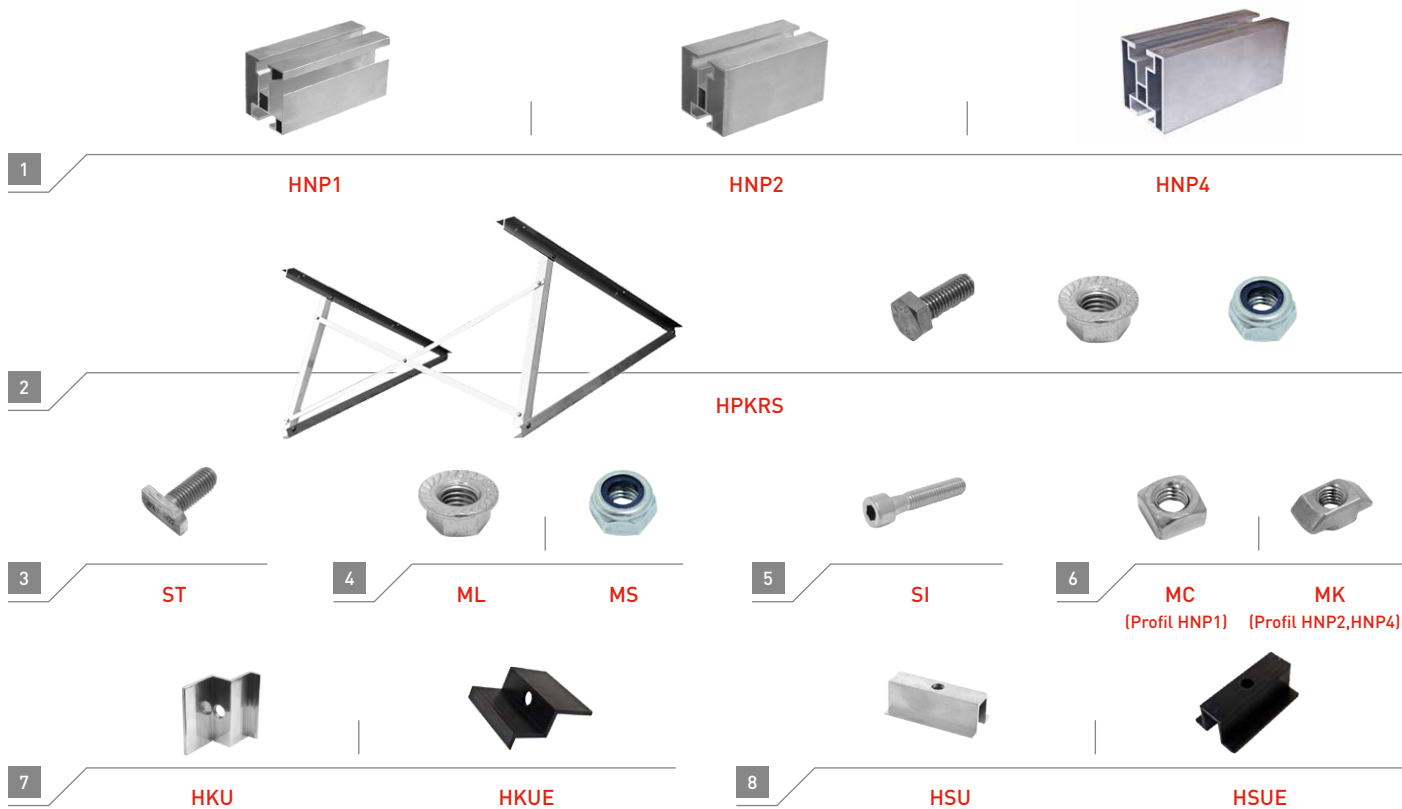

PROPOJENÍ PROFILŮ

www.krajiczech.cz

Plechová trapézová střecha

1	 <p>HNP5</p>		
2	 <p>TEX</p>	3	 <p>EPDM PÁSKA</p>
4	 <p>SI</p>	5	 <p>MC (Profil HNP1)</p>
6	 <p>HKU</p>	7	 <p>HKUE</p>
7	 <p>HSU</p>		 <p>HSUE</p>

www.krajiczech.cz

Samozátěžová konstrukce 10°,
orientace východ-západ

www.krajiczech.cz

Samozátěžová konstrukce 15°,
orientace jih

www.krajiczech.cz

Ploché střechy

PROPOJENÍ PROFILŮ

www.krajiczech.cz

Pozemní instalace 2-3 panely vertikálně

www.krajiczech.cz

Pozemní instalace 3-5 panelů horizontálně

KRAJICZECH

KRAJICZECH S.R.O.
Roháče z Dubé 238/7
779 00 OLOMOUC Czech Republic

Obchodní oddělení:
M: +420 775 310 947
E: obchod@krajiczech.cz