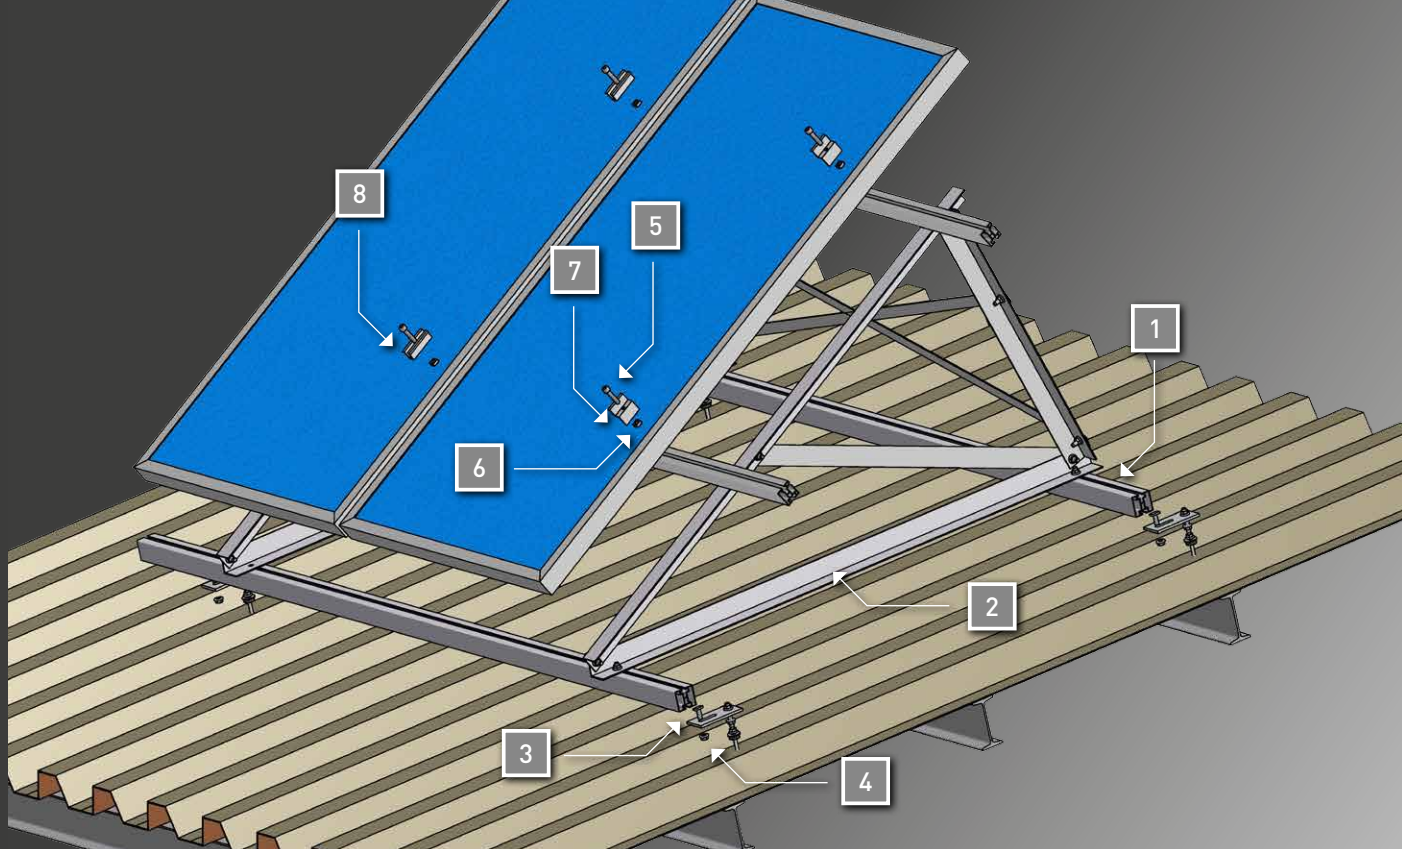

PROPOJENÍ PROFILŮ

www.krajiczech.cz

Plechová trapézová střecha

1	 <p>HNP5</p>		
2	 <p>TEX</p>	3	 <p>EPDM PÁSKA</p>
4	 <p>SI</p>	5	 <p>MC (Profil HNP1)</p>
6	 <p>HKU</p>	7	 <p>HKUE</p>
7	 <p>HSU</p>		 <p>HSUE</p>

www.krajiczech.cz

Samozátěžová konstrukce 10°,
orientace východ-západ

www.krajiczech.cz

Samozátěžová konstrukce 15°,
orientace jih

www.krajiczech.cz

Ploché střechy

PROPOJENÍ PROFILŮ

www.krajiczech.cz