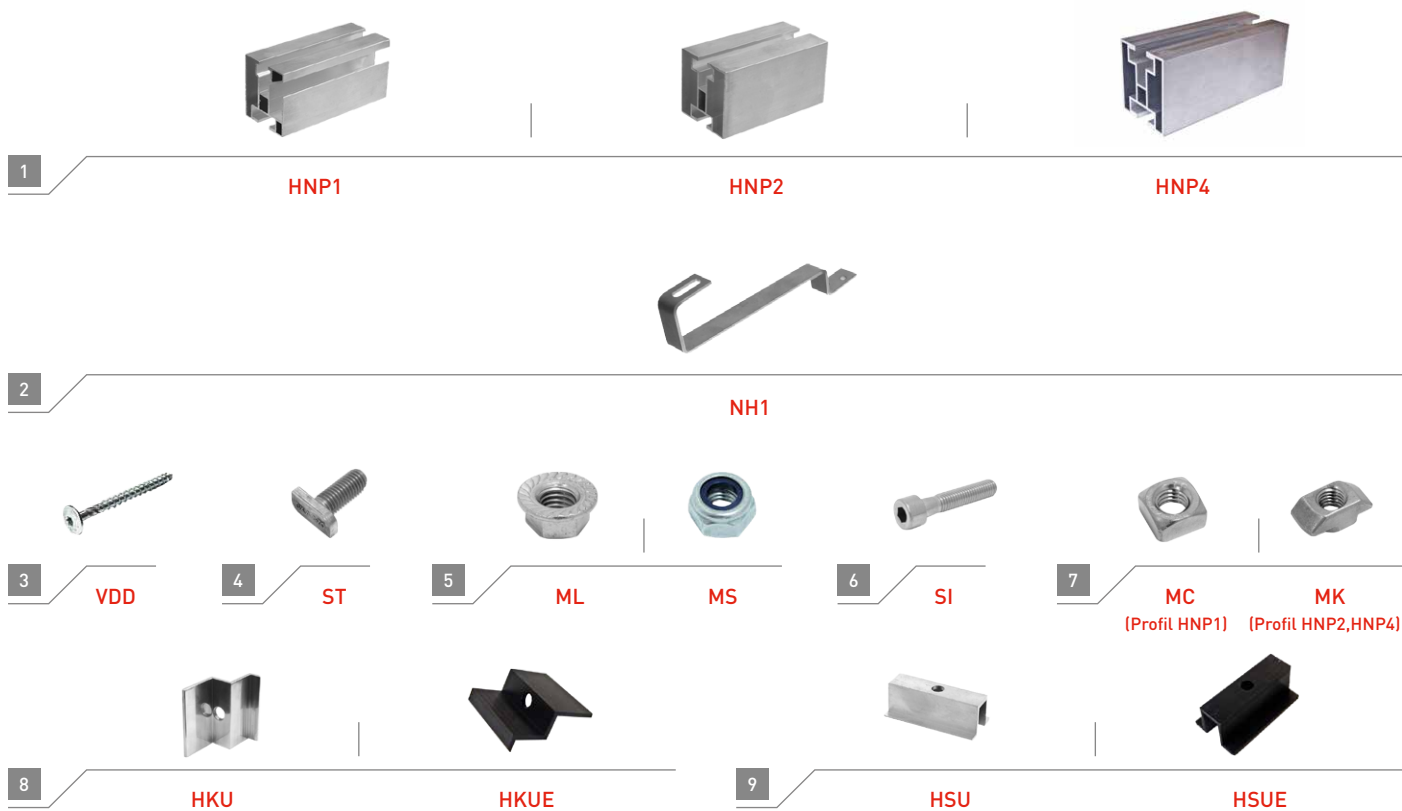

		
HSP (Profil HNP1,HNP4)	HSP2 (Profil HNP2)	NSP (Profil HNP2)

www.krajiczech.cz

Taška bobrovka

PROPOJENÍ PROFILŮ

www.krajiczech.cz

Plechová, eternitová, břidlicová krytina dřevěné trámy

PROPOJENÍ PROFILŮ

www.krajiczech.cz