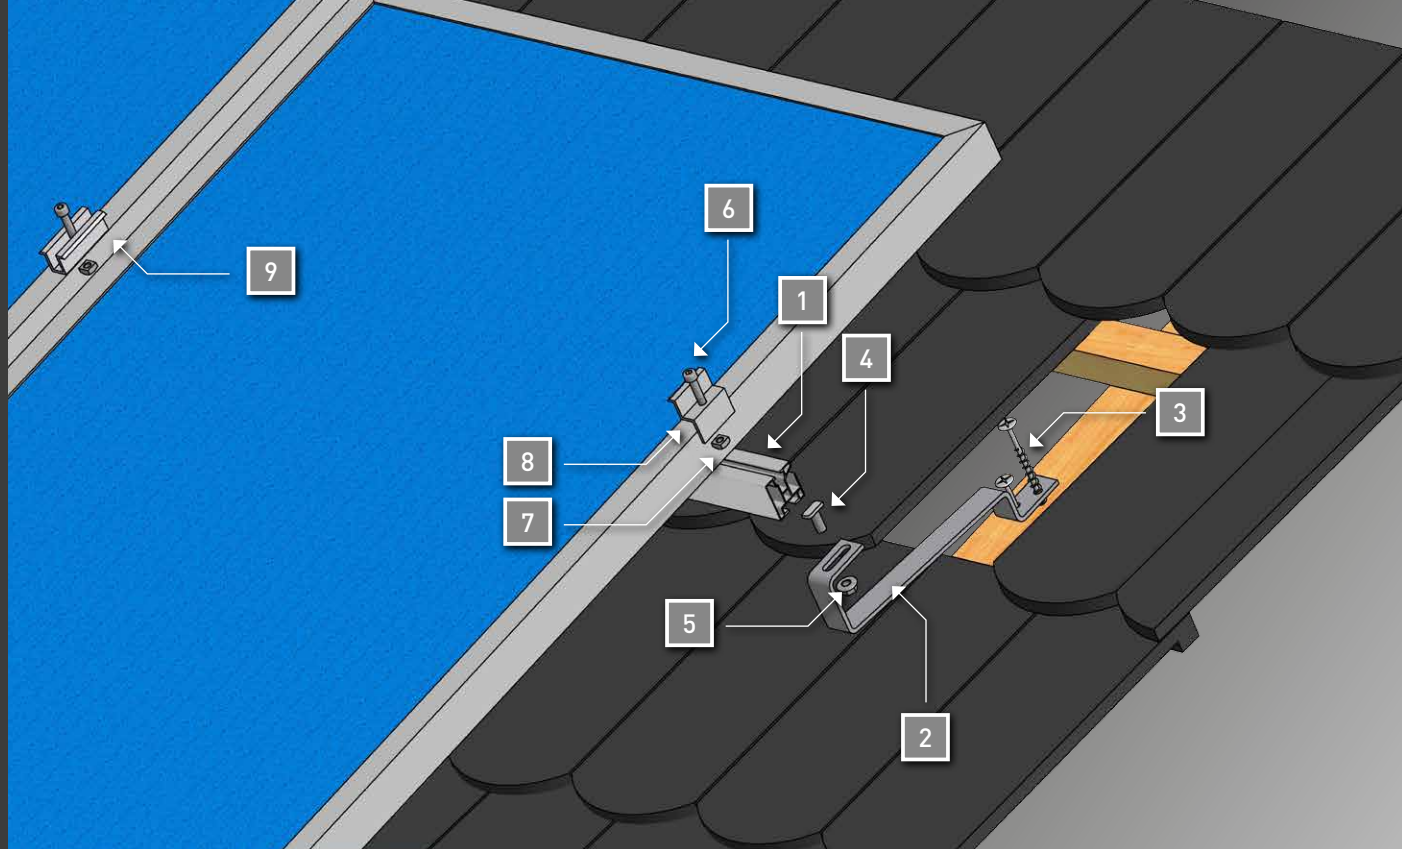

www.krajiczech.cz

Taška bobrovka