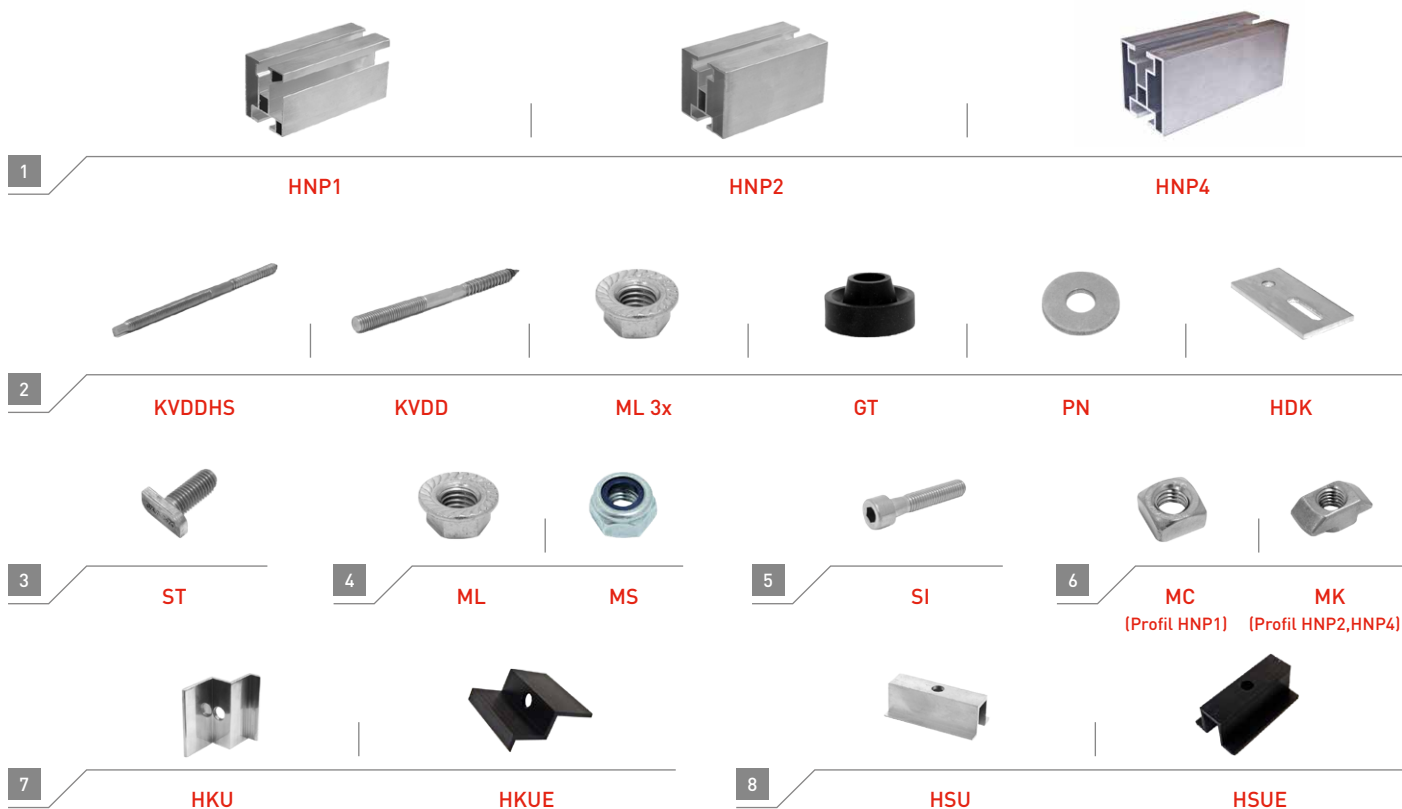

		
HSP (Profil HNP1,HNP4)	HSP2 (Profil HNP2)	NSP (Profil HNP2)

www.krajiczech.cz

Taška bobrovka

PROPOJENÍ PROFILŮ

www.krajiczech.cz

Plechová, eternitová, břidlicová krytina dřevěné trámy

PROPOJENÍ PROFILŮ

www.krajiczech.cz