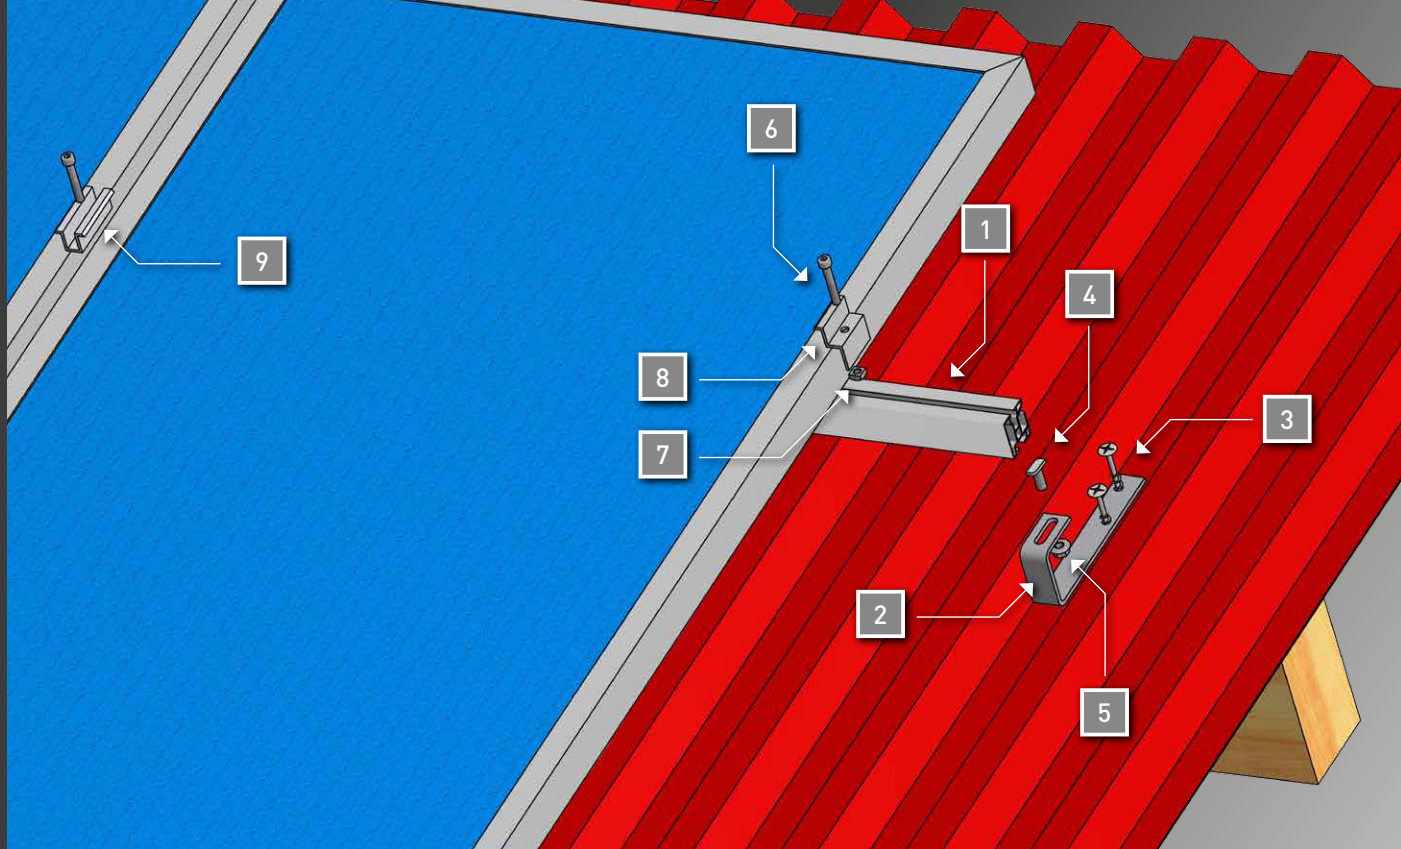

		
HSP (Profil HNP1,HNP4)	HSP2 (Profil HNP2)	NSP (Profil HNP2)

www.krajiczech.cz

Taška bobrovka

PROPOJENÍ PROFILŮ

www.krajiczech.cz

Plechová, eternitová, břidlicová krytina dřevěné trámy

PROPOJENÍ PROFILŮ

www.krajiczech.cz

Plechová, eternitová, břidlicová krytina ocelové trámy

www.krajiczech.cz

Vlnitá plechová krytina

PROPOJENÍ PROFILŮ

www.krajiczech.cz

Falcovaná krytina

www.krajiczech.cz

Eternitové, vlnité krytiny