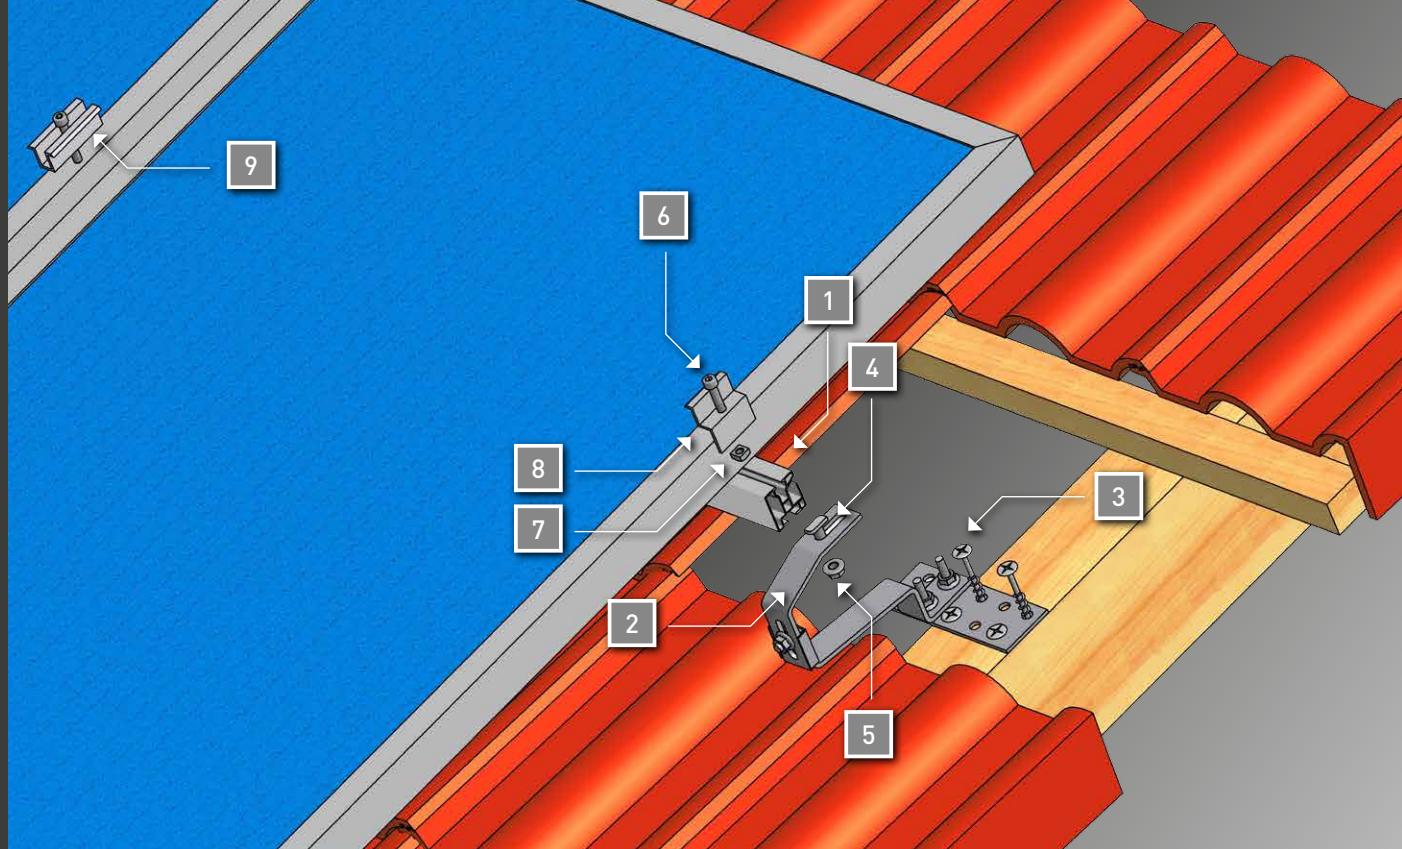

Naší silnou stránkou jsou flexibilní dodací lhůty (do 24 hodin) díky širokému sortimentu na skladě, který je strategicky situován ve středu Evropy.

Firma KRAJICzech s.r.o. je schopna pokrýt jak malé realizace od 1kW, tak i velké pozemní projekty v řádu několika megawatt.