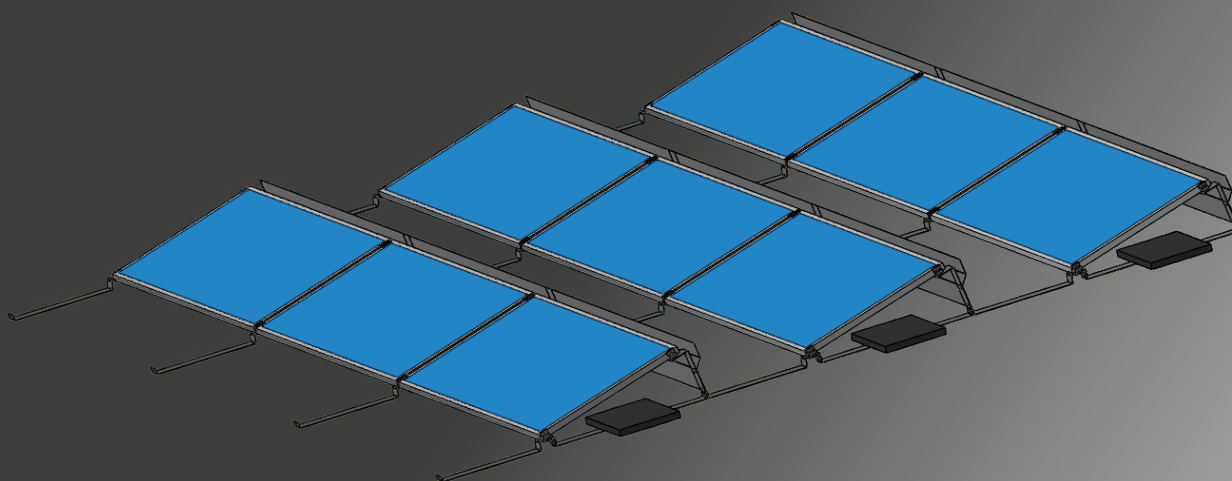

PROPOJENÍ PROFILŮ

www.krajiczech.cz

Plechová trapézová střecha

1	 <p>HNP5</p>		
2	 <p>TEX</p>	3	 <p>EPDM PÁSKA</p>
4	 <p>SI</p>	5	 <p>MC (Profil HNP1)</p>
6	 <p>HKU</p>	7	 <p>HKUE</p>
7	 <p>HSU</p>		 <p>HSUE</p>

www.krajiczech.cz

Samozátěžová konstrukce 10°,
orientace východ-západ

www.krajiczech.cz

Samozátěžová konstrukce 15°,
orientace jih

www.krajiczech.cz

Ploché střechy

PROPOJENÍ PROFILŮ

www.krajiczech.cz