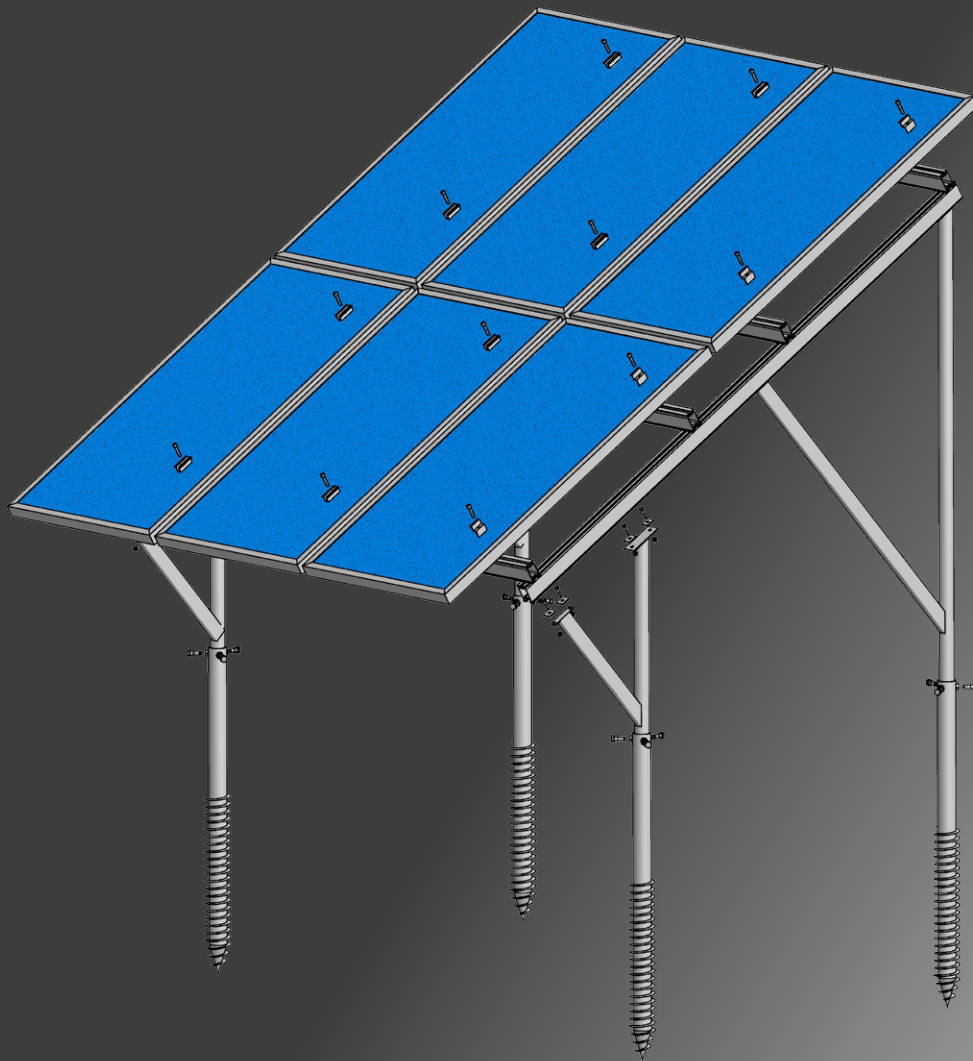

www.krajiczech.cz

Samozátěžová konstrukce 10°,
orientace východ-západ

www.krajiczech.cz

Samozátěžová konstrukce 15°,
orientace jih

www.krajiczech.cz

Ploché střechy

PROPOJENÍ PROFILŮ

www.krajiczech.cz