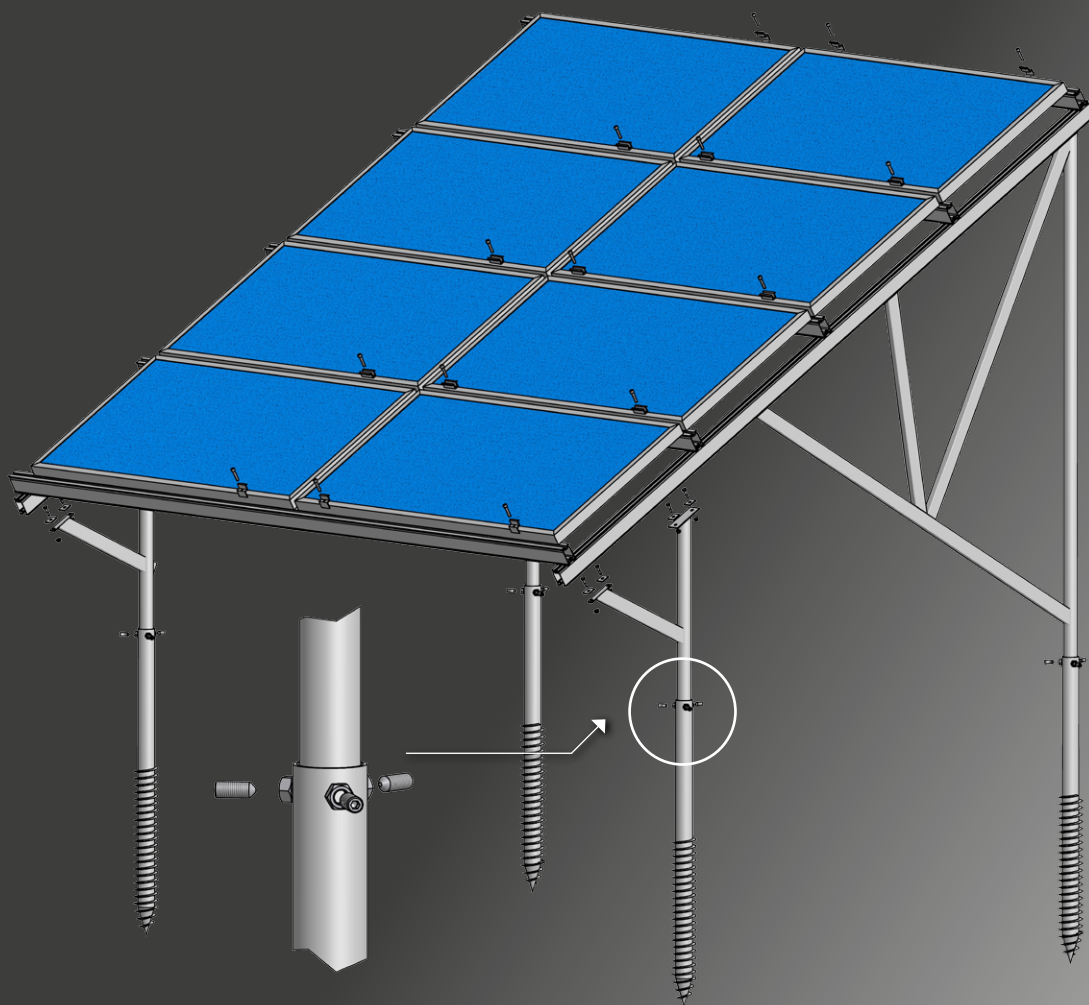

www.krajiczech.cz

Samozátěžová konstrukce 10°,
orientace východ-západ

www.krajiczech.cz

Samozátěžová konstrukce 15°,
orientace jih

www.krajiczech.cz

Ploché střechy

PROPOJENÍ PROFILŮ

www.krajiczech.cz

Pozemní instalace 2-3 panely vertikálně

www.krajiczech.cz

Pozemní instalace 3-5 panelů horizontálně

KRAJICZECH

KRAJICZECH S.R.O.
Roháče z Dubé 238/7
779 00 OLOMOUC Czech Republic

Obchodní oddělení:
M: +420 775 310 947
E: obchod@krajiczech.cz