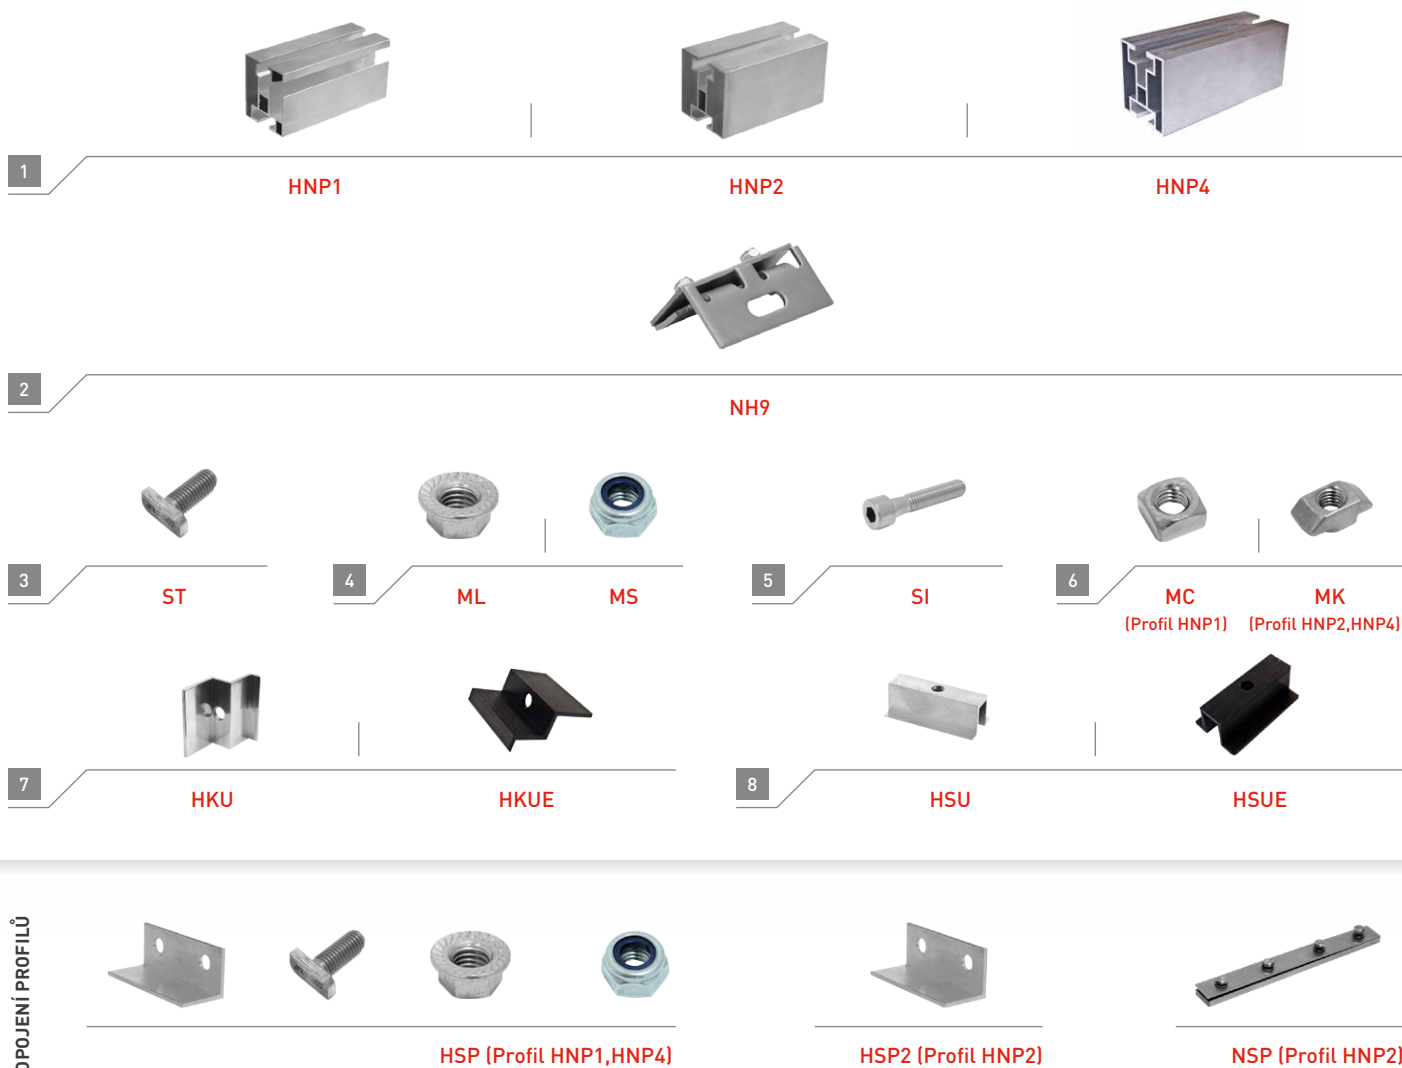

		
HSP (Profil HNP1,HNP4)	HSP2 (Profil HNP2)	NSP (Profil HNP2)

www.krajiczech.cz

Taška bobrovka

PROPOJENÍ PROFILŮ

www.krajiczech.cz

Plechová, eternitová, břidlicová krytina dřevěné trámy

PROPOJENÍ PROFILŮ

www.krajiczech.cz

Plechová, eternitová, břidlicová krytina ocelové trámy

www.krajiczech.cz

Vlnitá plechová krytina

PROPOJENÍ PROFILŮ

www.krajiczech.cz

Falcovaná krytina

www.krajiczech.cz

Eternitové, vlnité krytiny

PROPOJENÍ PROFILŮ

www.krajiczech.cz

Plechová trapézová střecha

1	 <p>HNP5</p>		
2	 <p>TEX</p>	3	 <p>EPDM PÁSKA</p>
4	 <p>SI</p>	5	 <p>MC (Profil HNP1)</p>
6	 <p>HKU</p>	7	 <p>HKUE</p>
7	 <p>HSU</p>		 <p>HSUE</p>