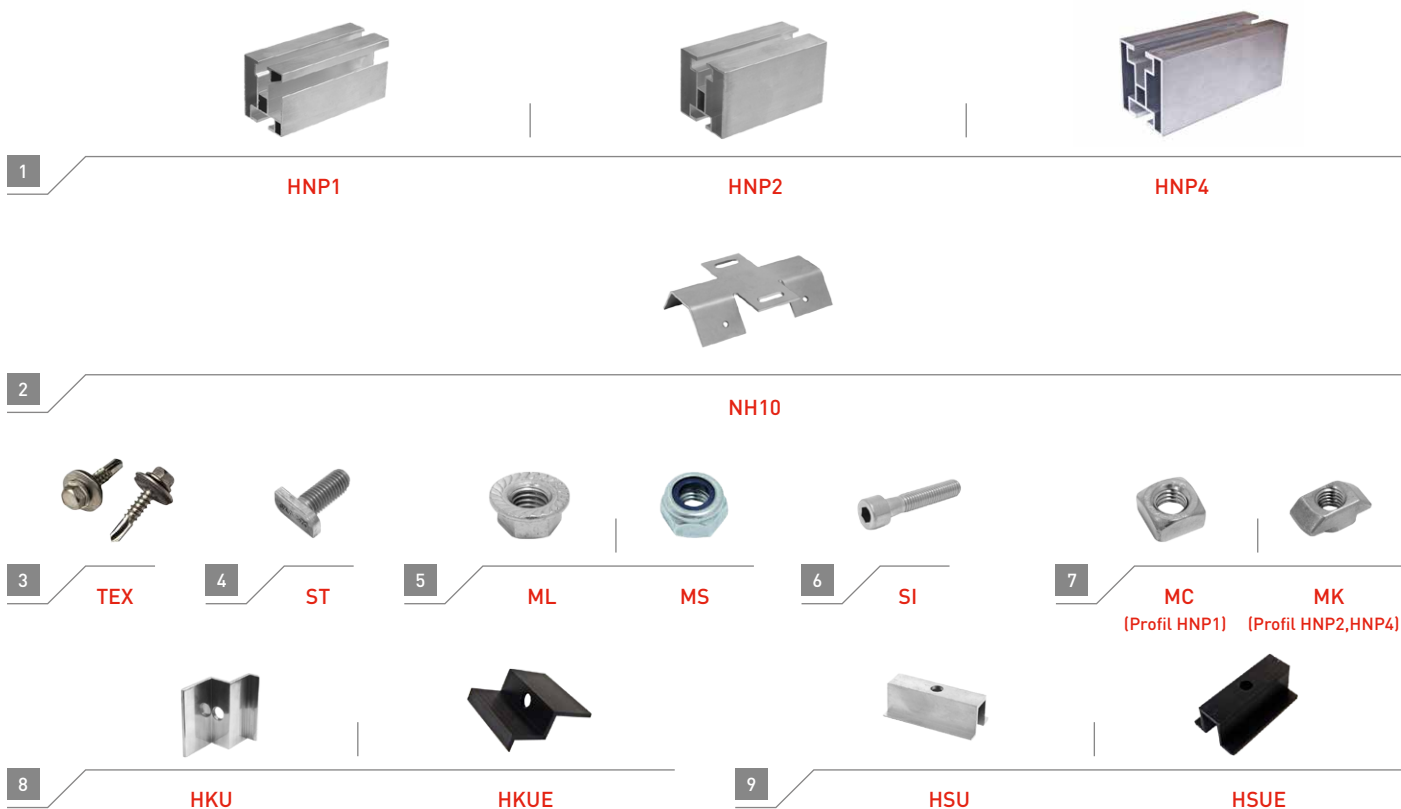

		
HSP (Profil HNP1,HNP4)	HSP2 (Profil HNP2)	NSP (Profil HNP2)

www.krajiczech.cz

Taška bobrovka

PROPOJENÍ PROFILŮ

www.krajiczech.cz

Plechová, eternitová, břidlicová krytina dřevěné trámy

PROPOJENÍ PROFILŮ

www.krajiczech.cz

Plechová, eternitová, břidlicová krytina ocelové trámy

www.krajiczech.cz

Vlnitá plechová krytina

PROPOJENÍ PROFILŮ

www.krajiczech.cz

Falcovaná krytina

www.krajiczech.cz

Eternitové, vlnité krytiny

PROPOJENÍ PROFILŮ

www.krajiczech.cz

Plechová trapézová střecha

1	 <p>HNP5</p>		
2	 <p>TEX</p>	3	 <p>EPDM PÁSKA</p>
4	 <p>SI</p>	5	 <p>MC (Profil HNP1)</p>
6	 <p>HKU</p>	7	 <p>HKUE</p>
7	 <p>HSU</p>		 <p>HSUE</p>